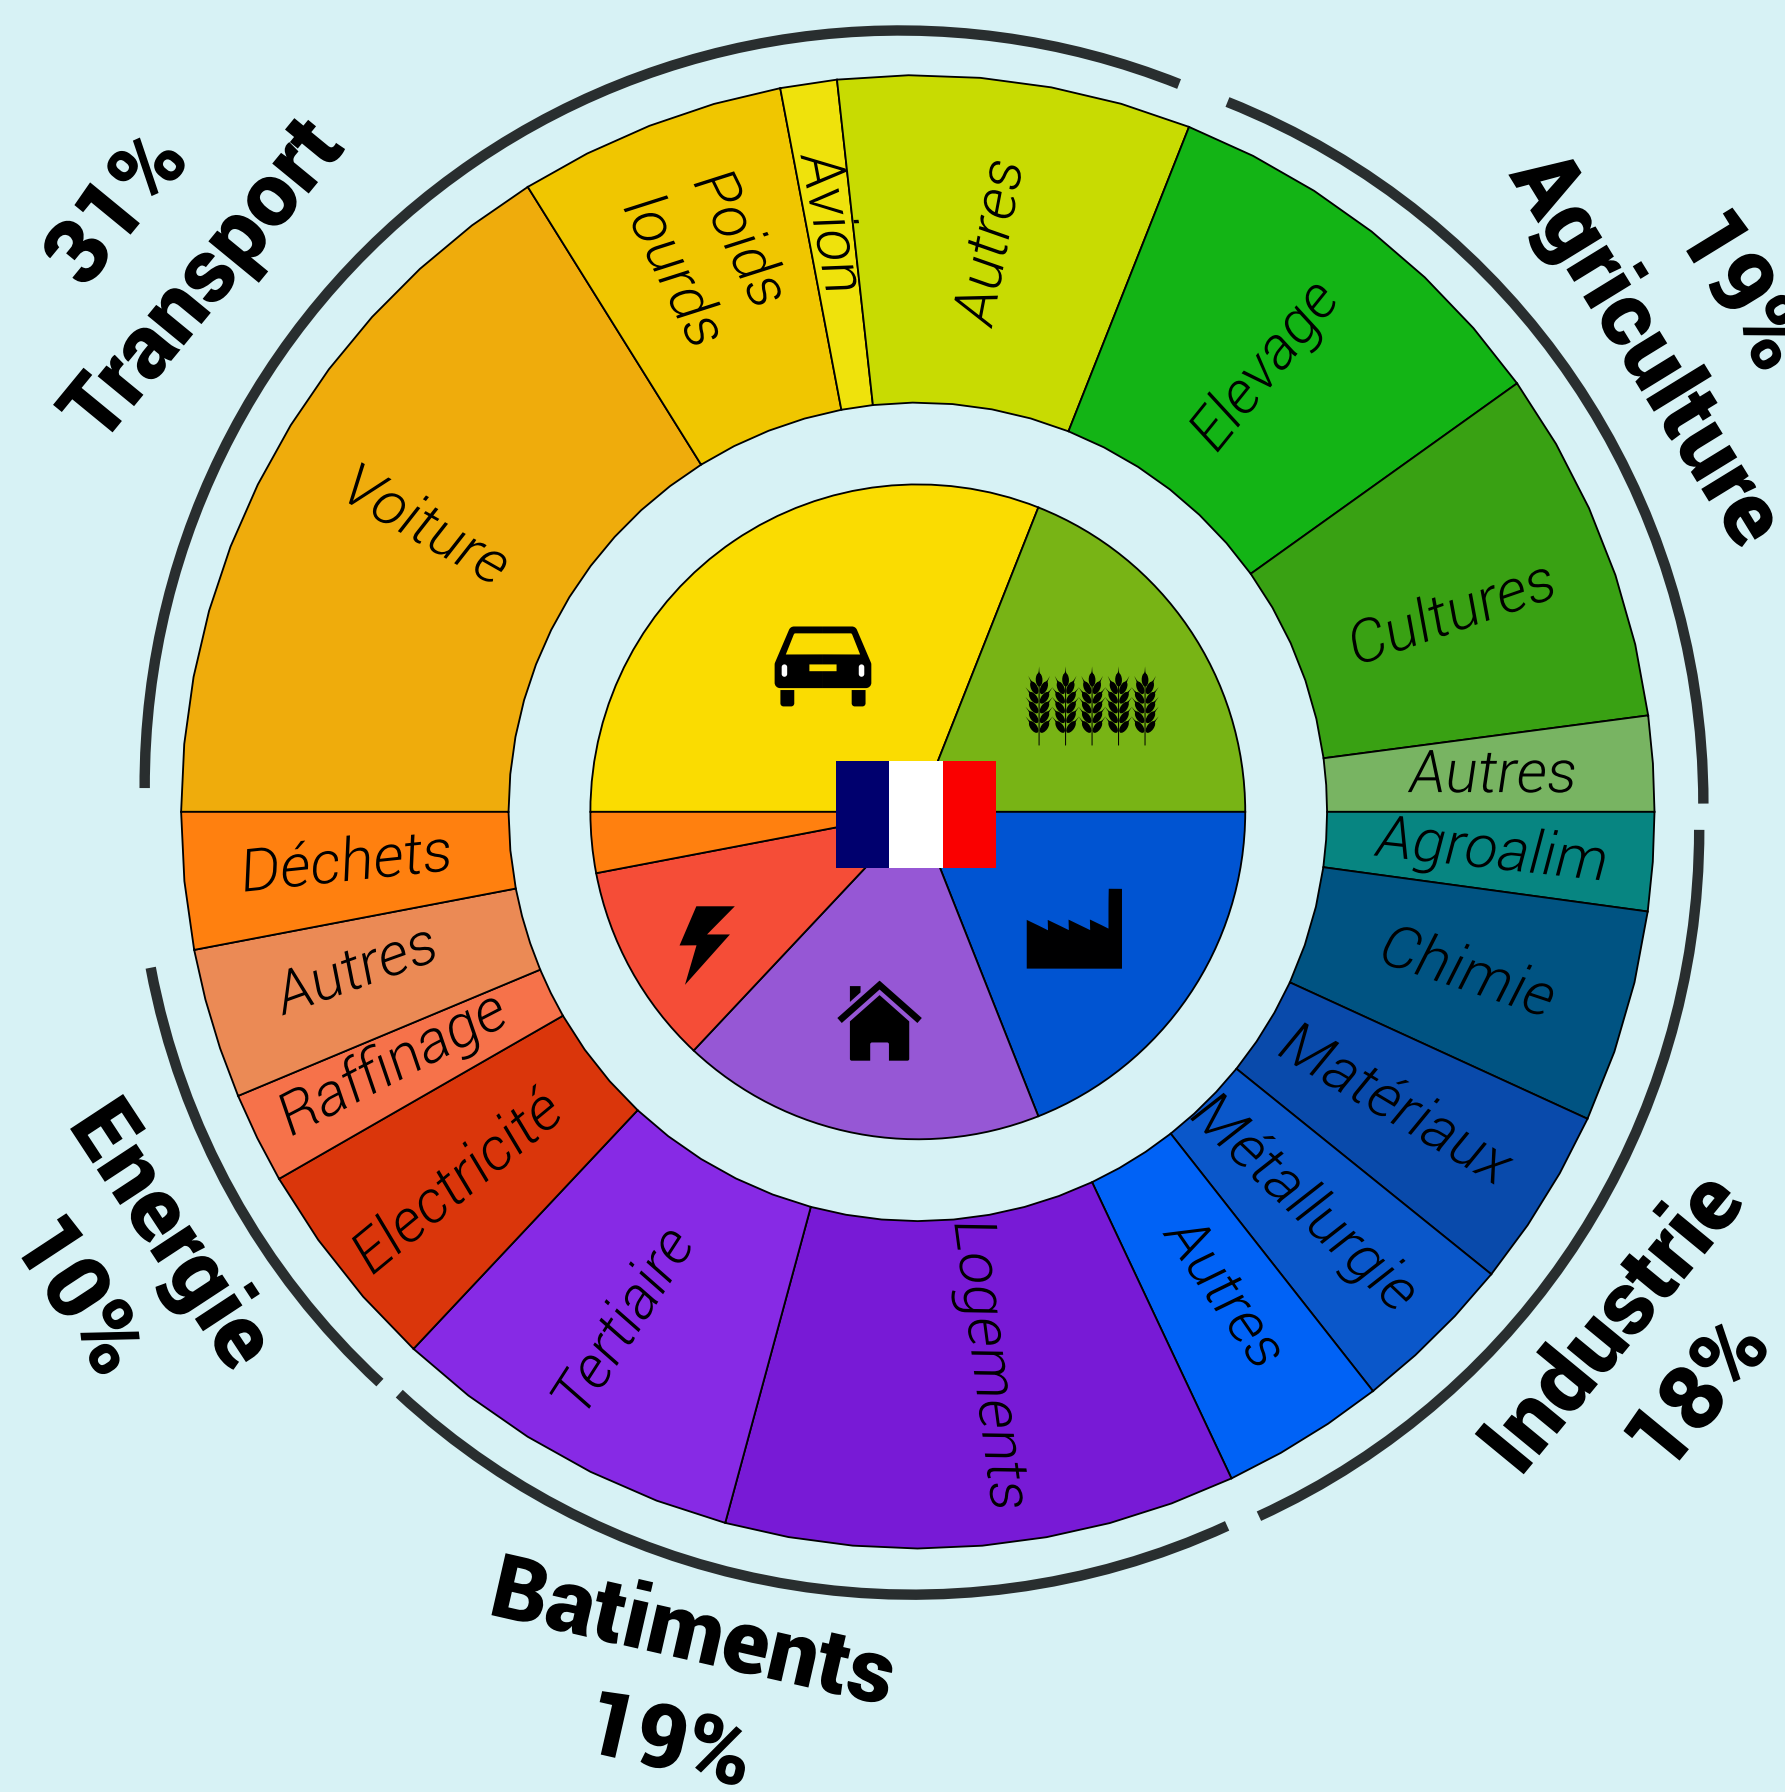

Emissions de gaz à effet de serre, un enjeu de société

Histoire-géo des émissions

Concentrations passées

Qui émet quoi ?

Emissions mondiales et 20 pays les plus émetteurs (milliards de tonnes équivalent CO₂/an)

Emissions de CO₂

Emissions mondiales par habitant

Températures à venir

Ici & ailleurs...

Emissions sur le territoire et empreinte carbone (France)

Pourquoi émet-on...

... en France

Source : Haut Conseil pour le Climat (2019)

... dans le monde

kg eq. CO₂/an

Réduire les émissions ?

Baisse des émissions entre 2015 et 2019

Prévisionnelle (SNBC1) vs Réalisée

Source : HCC 2019

Pour un budget carbone de 1 000 Gt (+2°C)